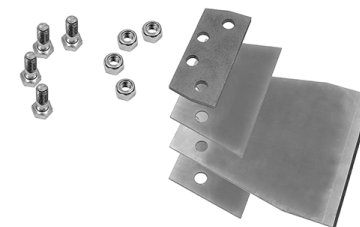

Vloerschrapers

Het professionele gereedschap voor vloer en oppervlakte behandeling.

De hoogwaardig, gesmede, massieve vloerschraperbeitels voor gebruik in elektrische Beitelhamers, klopboormachines en sloophamers met SDS-Plus, SDS-Max of de TE-S houder maken het werken zuinig en efficiënt.

De vloerschrapper is effectief gereedschap voor vloer en oppervlakte schoonmaakwerkzaamheden. Gebruik dit speciale gereedschap van hoge kwaliteit voor het strippen en losmaken van tapijt, linoleum bekledingen, Verf-, vuil-, vloer- PVC en tegellijm.

Insteek	SDS-PLUS	SDS-Max	TE-S
Spadebreedte	100mm	152mm	152mm
Totale lengte	250mm	635mm	635mm
Gewicht	0,37 kg	2,23 kg	2,23kg
Prijs	€ 90	€ 146,33	€ 183,90
Prijs los mes	-	€ 27	€ 27
Prijs complete messet	€ 12,60	€ 43,58	€ 43,58
*Prijzen zijn exclusief BTW en verzendkosten			

Gemakkelijk te hanteren in elke gangbare hamertype (Makita, Hikoki, Hilti, Milwaukee, Bosch...). Het spatel-mes is eenvoudig te verwisselen met de verkrijgbare losse messen of messen-set.

De combinatie van innovatieve technologie, traditionele smeedtechnologie en regelmatige, intensieve uitwisseling met toonaangevende bekende hamerfabrikanten rechtvaardigen de hoge kwaliteit van de beitels. Elke beitel wordt met de grootste zorg gemaakt en in OEM kwaliteit geproduceerd.