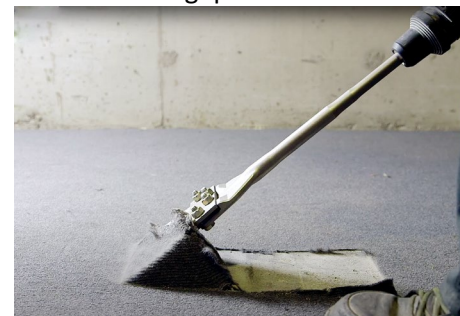

Vloerschrapers

Het professionele gereedschap voor vloer en oppervlakte behandeling.

De hoogwaardig, gesmede, massieve vloerschraperbeitels voor gebruik in elektrische Beitelhamers, klopboormachines en sloophamers met SDS-Plus, SDS-Max of de TE-S houder maken het werken zuinig en efficiënt.

De vloerschrapper is effectief gereedschap voor vloer en oppervlakte schoonmaakwerkzaamheden. Gebruik dit speciale gereedschap van hoge kwaliteit voor het strippen en losmaken van tapijt, linoleum bekledingen, Verf-, vuil-, vloer- PVC en tegellijm.

Gemakkelijk te hanteren in elke gangbare hamertype (Makita, Hikoki, Hilti, Milwaukee, Bosch...). Het spatel-mes is eenvoudig te verwisselen met de verkrijgbare losse messen of messen-set.

De combinatie van innovatieve technologie, traditionele smeedtechnologie en regelmatige, intensieve uitwisseling met toonaangevende bekende hamerfabrikanten rechtvaardigen de hoge kwaliteit van de beitels. Elke beitel wordt met de grootste zorg gemaakt en in OEM kwaliteit geproduceerd.